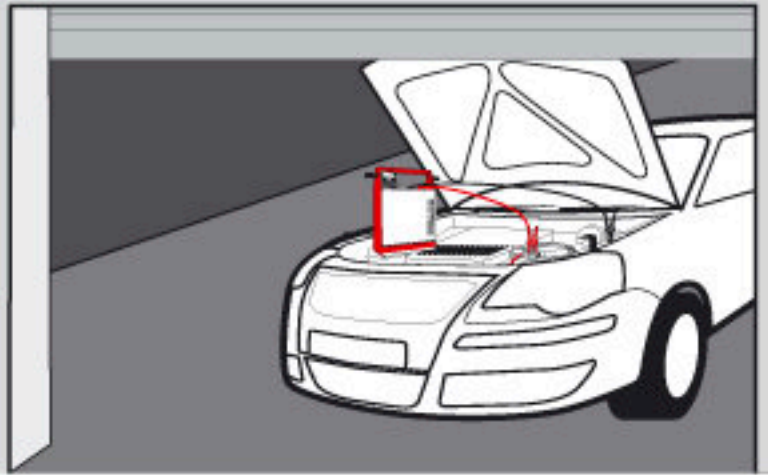

FERVE F-1900

12 V 400 A
1000 A pico / peak

12 V - 17 Ah

ARRANCADOR DE BATERÍAS

Solucione el problema de arranque de la batería en su propio garaje. No se necesita ninguna toma de corriente. Lo más fácil, práctico y rápido: conecte las pinzas a la batería y ponga en marcha su vehículo.

Con el FERVE F-1900 llegará muy lejos.