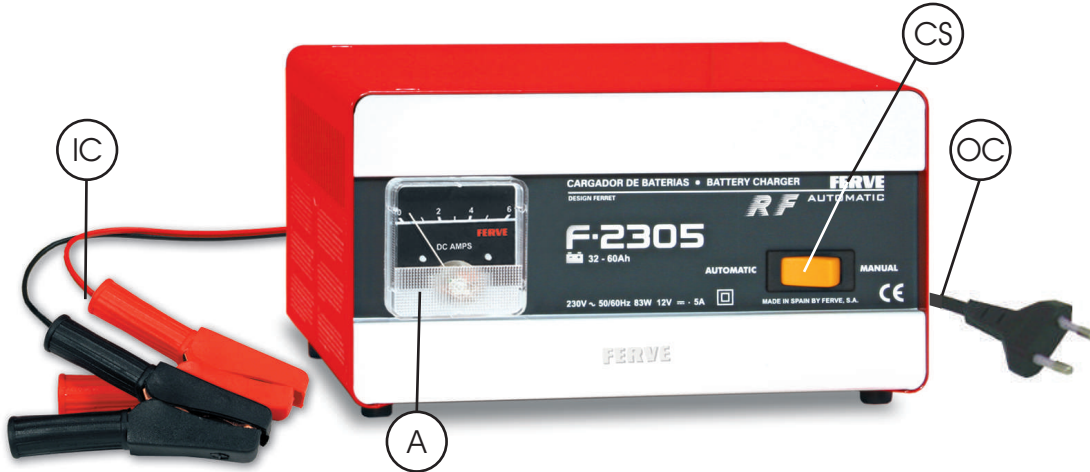

FICHA DE REPARACIÓN

MODELO:

F-2305 RF

TRAZABILIDAD INICIO:

0720071

TRAZABILIDAD FIN:

	A	CE	IC	OC	R
Códigos de recambio Spare codes	A6	CE2305RF	DK2	CS14	MR1S

	T	CS
Códigos de recambio Spare codes	T805	C10N