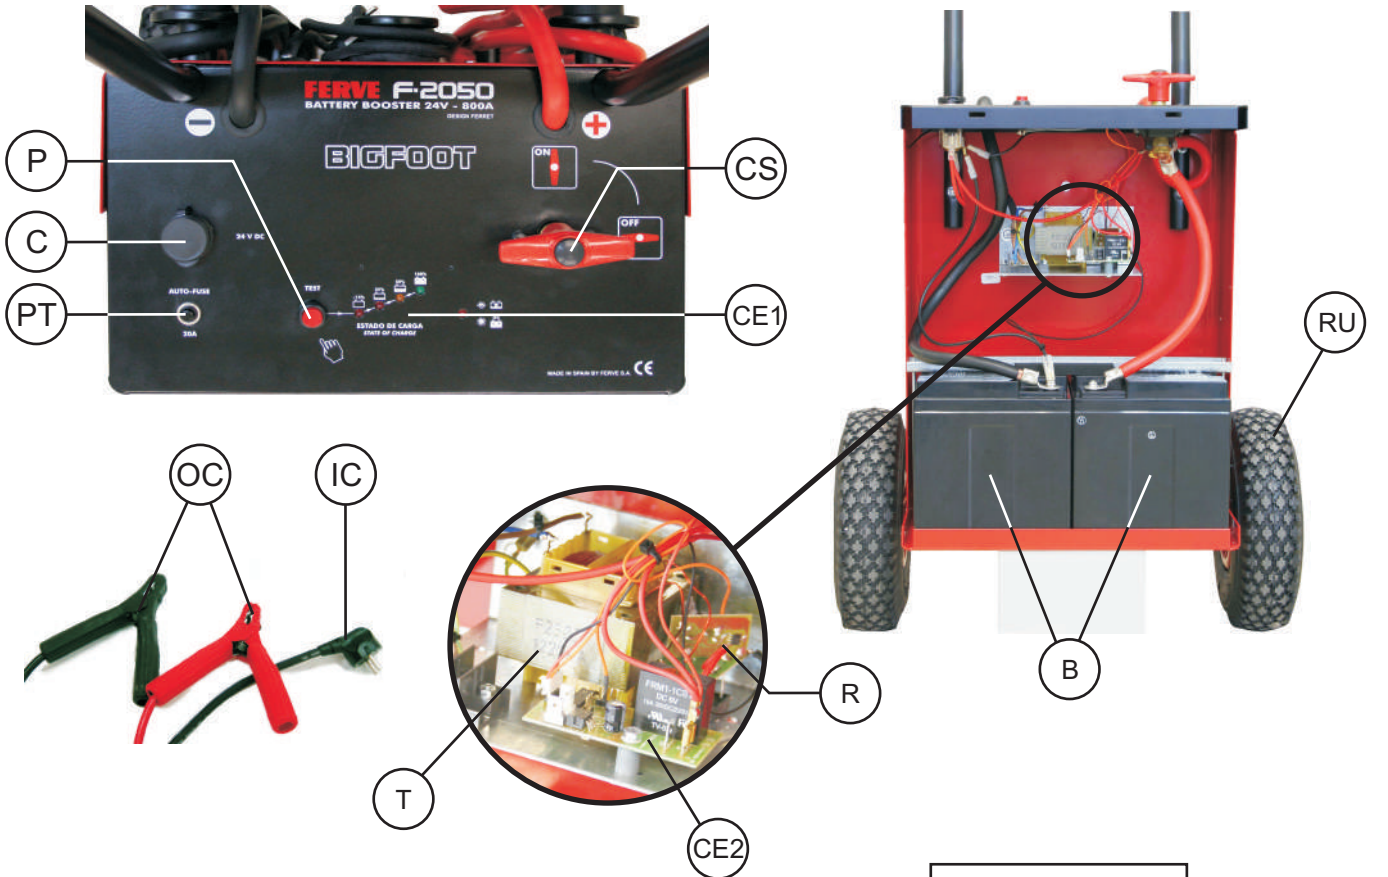

FICHA DE REPARACIÓN

MODELO:

F-2050

TRAZABILIDAD INICIO:

0520071

TRAZABILIDAD FIN:

	P	C	PT	CS	OC	IC
Códigos de recambio Spare codes	P6	C2	W20	C50	CS2050	AZ3

	CE1	R	CE2	T	B	RU
Códigos de recambio Spare codes	CE50	R2050	CE2050	T2303	B3	RU2