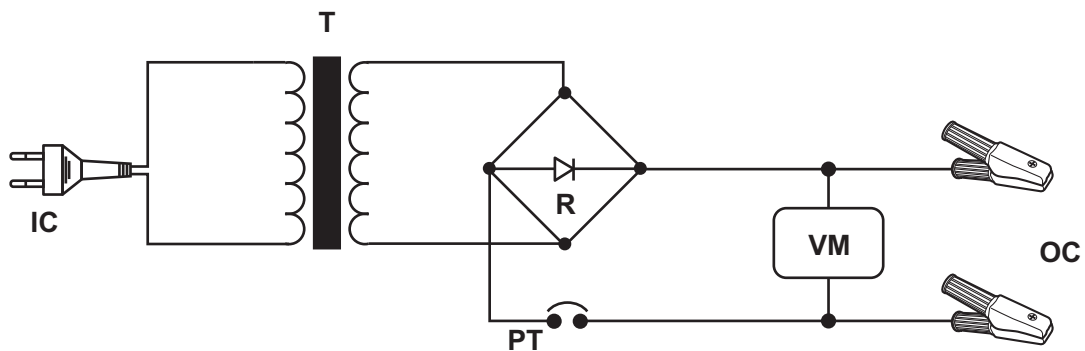

# FICHA DE REPARACIÓN

	MODELO: <h1>F-204</h1>	TRAZABILIDAD INICIO: <b>01200822694</b>
		TRAZABILIDAD FIN:

## Códigos de recambio / Spare codes

VM	R	T	IC	OC
VM5	MR1	T705/97	DK2	CS14