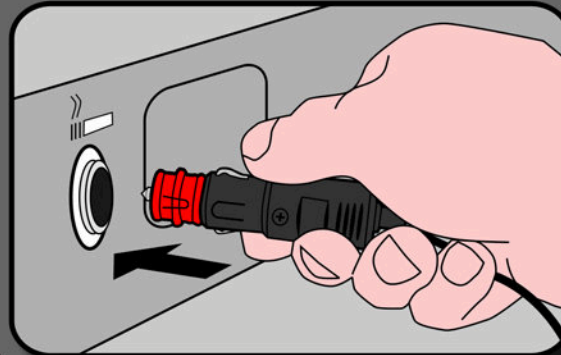

FERVE F-2400

COMPROBADOR DE BATERÍAS Y ALTERNADORES

12 V - 24 V

12 V	%	
< 11.9	< 20%	POOR
12.1	25%	FAIR
12.3	50%	FAIR
12.5	75%	FAIR
12.7	100%	FULL

Manual de instrucciones
totalmente ilustrado

FERVE F-2400

EL COMPROBADOR MÁS PRÁCTICO

PARA TODAS, PARA TODOS

las baterías

los usuarios

DOS TIPOS DE CONEXIÓN:

Toma del encendedor

Directamente en la batería

1:1

Baterías líquidas:
Plomo-ácido, calcio plata