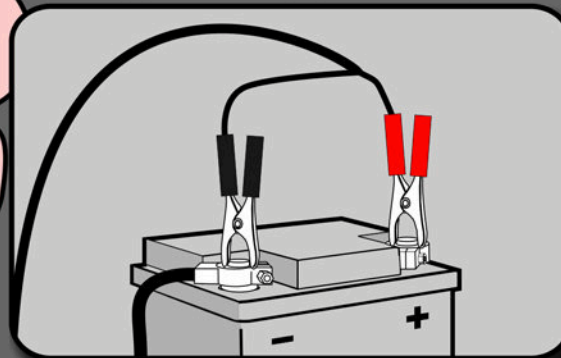

FERVE F-2400

COMPROBADOR DE BATERÍAS Y ALTERNADORES

12 V - 24 V

12 V	%	
< 11.9	< 20%	POOR
12.1	25%	FAIR
12.3	50%	FAIR
12.5	75%	FAIR
12.7	100%	FULL

Manual de instrucciones
totalmente ilustrado

FERVE F-2400

EL COMPROBADOR MÁS PRÁCTICO

PARA TODAS, PARA TODOS

las baterías

los usuarios

DOS TIPOS DE CONEXIÓN:

Toma del encendedor

Directamente en la batería

1:1

Baterías líquidas:
Plomo-ácido, calcio plata