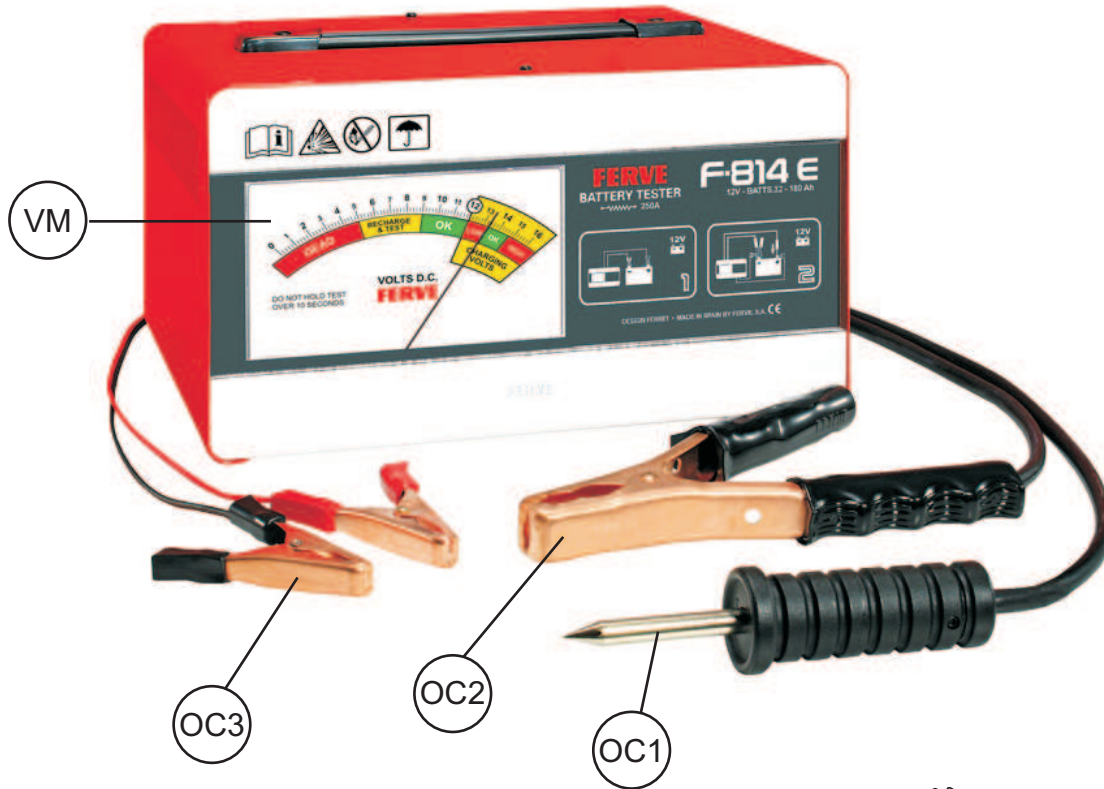

FICHA DE REPARACIÓN

MODELO:

F-814E

TRAZABILIDAD INICIO:
0320100001

TRAZABILIDAD FIN:

Códigos de recambio / Spare codes

| OC1 | OC2 | OC3 | RA | VM |
|--------|--------|--------|-----|-------|
| CS814E | CS814F | CS814D | RA6 | VM814 |