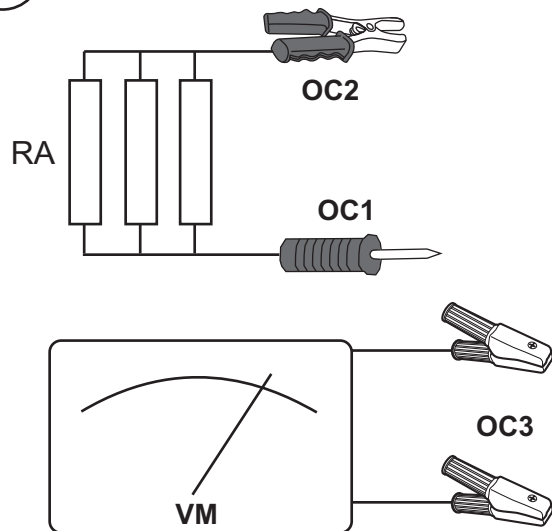

FICHA DE REPARACIÓN

MODELO:

F-814E

TRAZABILIDAD INICIO:
0320100001

TRAZABILIDAD FIN:

Códigos de recambio / Spare codes

| OC1 | OC2 | OC3 | RA | VM |
|--------|--------|--------|-----|-------|
| CS814E | CS814F | CS814D | RA6 | VM814 |