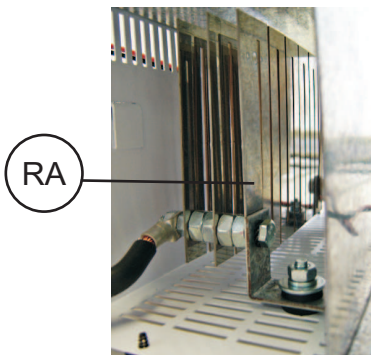

FICHA DE REPARACIÓN

MODELO:

F-814E

TRAZABILIDAD INICIO:
0320100001

TRAZABILIDAD FIN:

Códigos de recambio / Spare codes

| OC1 | OC2 | OC3 | RA | VM |
|--------|--------|--------|-----|-------|
| CS814E | CS814F | CS814D | RA6 | VM814 |