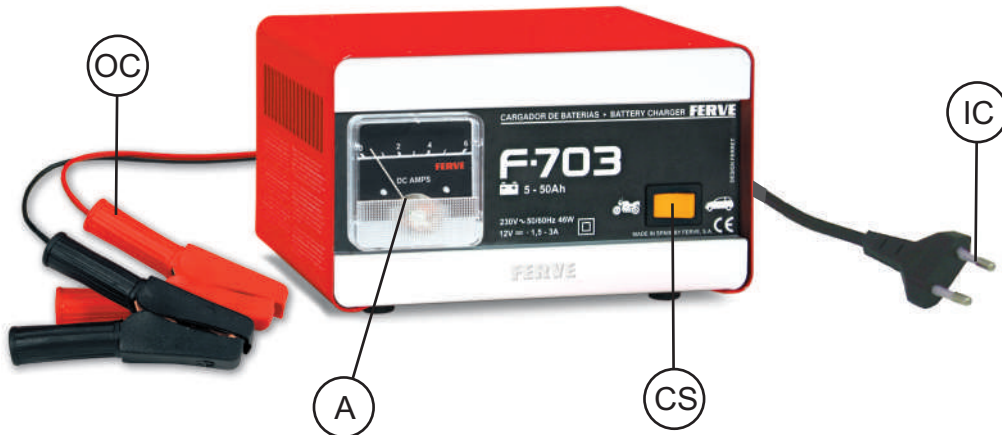

# F-703

TRAZABILIDAD INICIO:

102008301

TRAZABILIDAD FIN:

	A	CS	IC	OC
Códigos de recambio Spare codes	A6	C20	DK2	CS14

	R	T
Códigos de recambio Spare codes	MR1S	T705/97