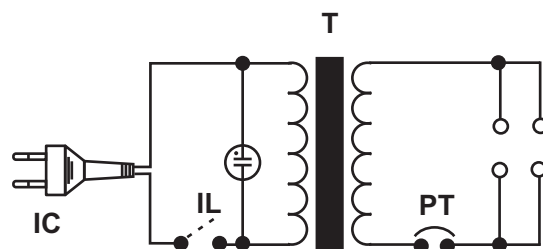

FICHA DE REPARACIÓN

	MODELO: <h1>F-604</h1>	TRAZABILIDAD INICIO: 01200810528
		TRAZABILIDAD FIN:

Códigos de recambio / Spare codes

IL	IC	PT	T
IL5	DK2	PT125	T604