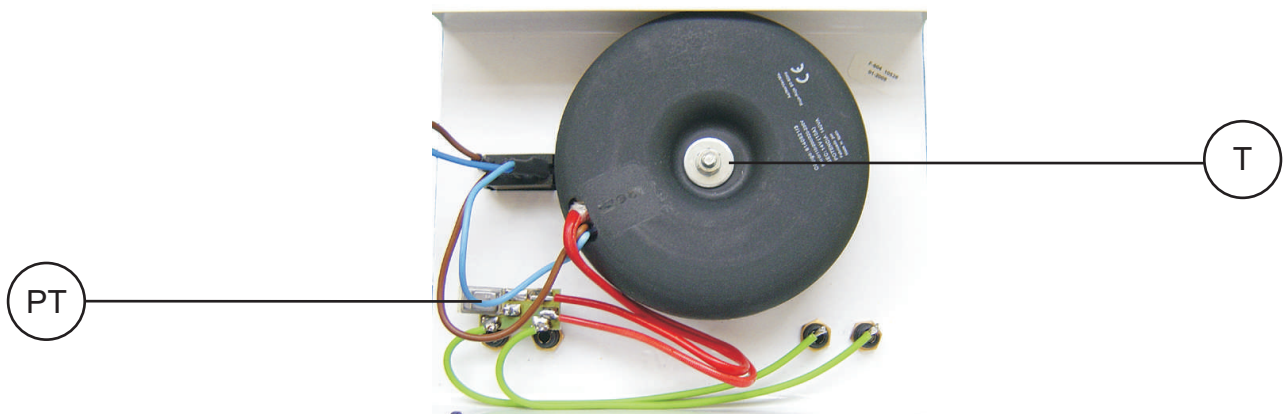

FICHA DE REPARACIÓN

	MODELO: <h1>F-604</h1>	TRAZABILIDAD INICIO: 01200810528
		TRAZABILIDAD FIN:

Códigos de recambio / Spare codes

IL	IC	PT	T
IL5	DK2	PT125	T604