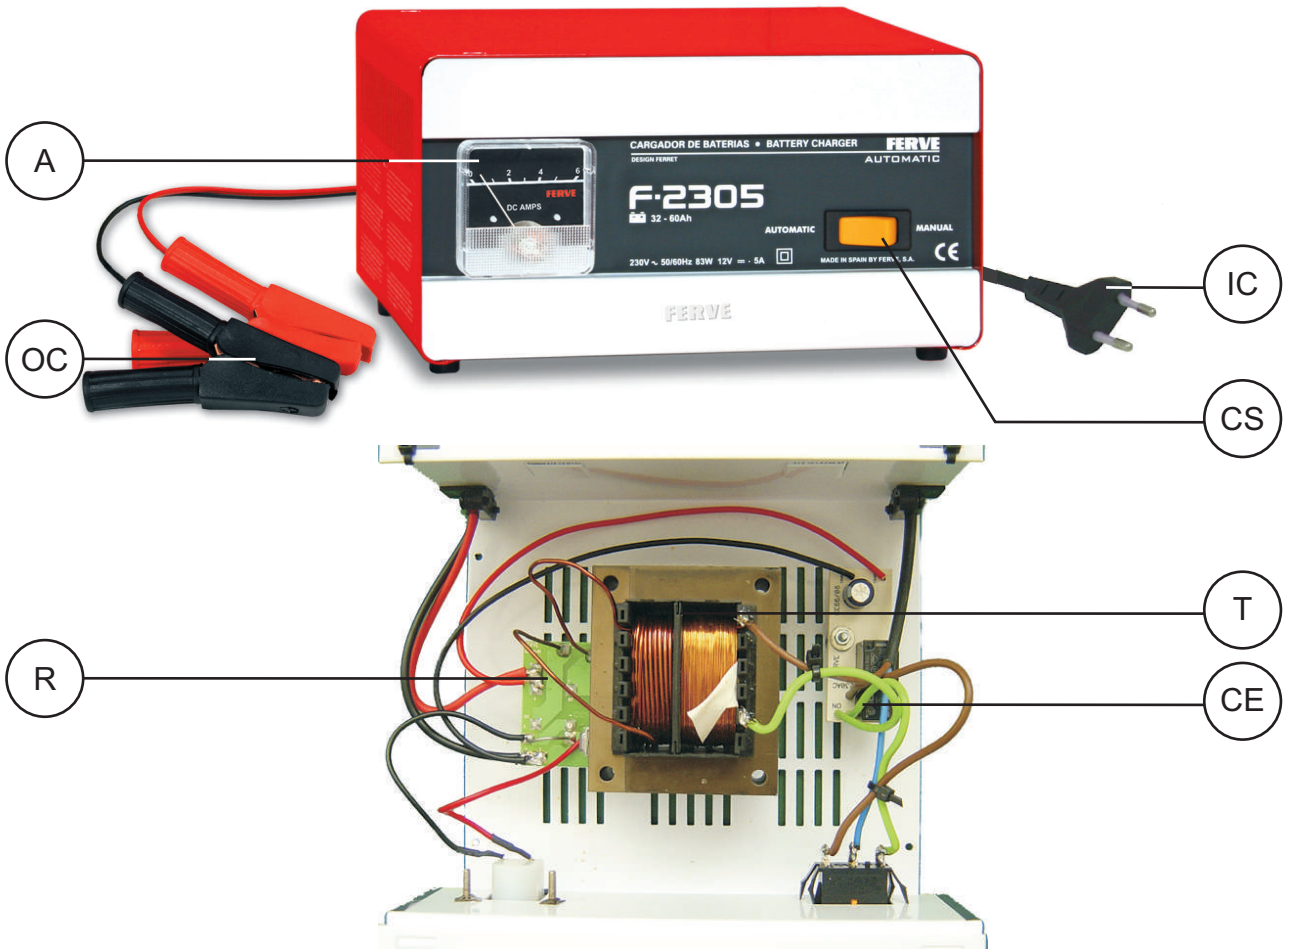

FICHA DE REPARACIÓN

	MODELO: <h1>F-2305</h1>	TRAZABILIDAD INICIO: <hr/> TRAZABILIDAD FIN:
---	----------------------------	---

Códigos de recambio / Spare codes

A	CE	CS	IC	OC	R
A6	CE66/97	C10N	DK2	CS14	MR1S
T					
T805					